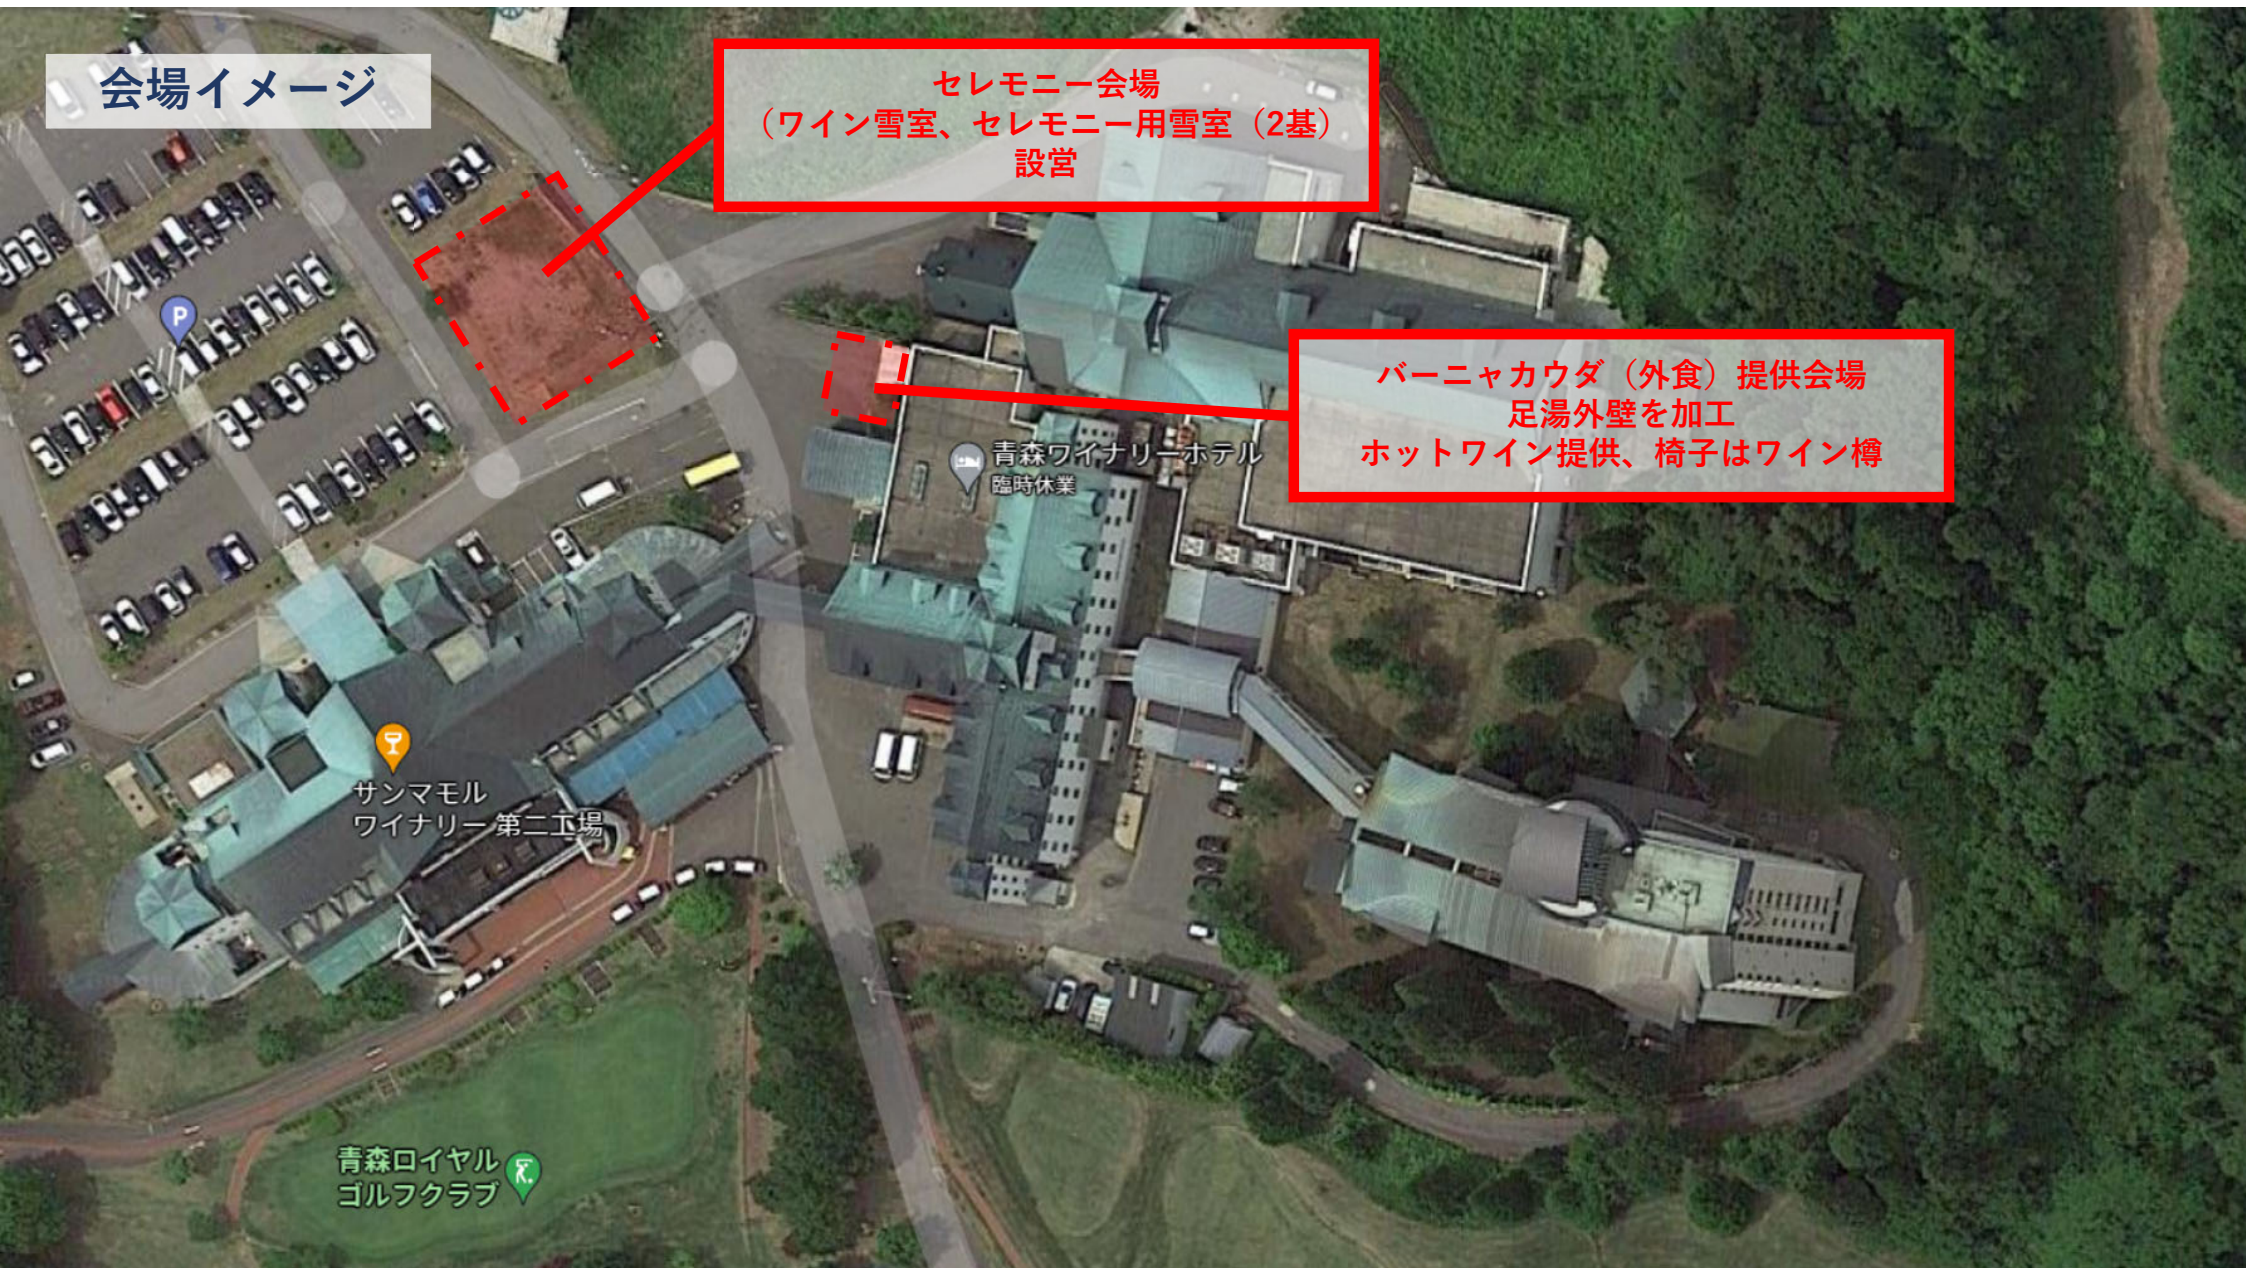

青森ワイナリーホテル×(株)彩りの食卓

「あおもりの彩り野菜雪室貯蔵セレモニー」 資料

会場イメージ

セレモニー会場
(ワイン雪室、セレモニー用雪室 (2基)
設営

バーニャカウダ (外食) 提供会場
足湯外壁を加工
ホットワイン提供、椅子はワイン樽

青森ワイナリーホテル
臨時休業

サンマモル
ワイナリー 第二工場

青森ロイヤル
ゴルフクラブ