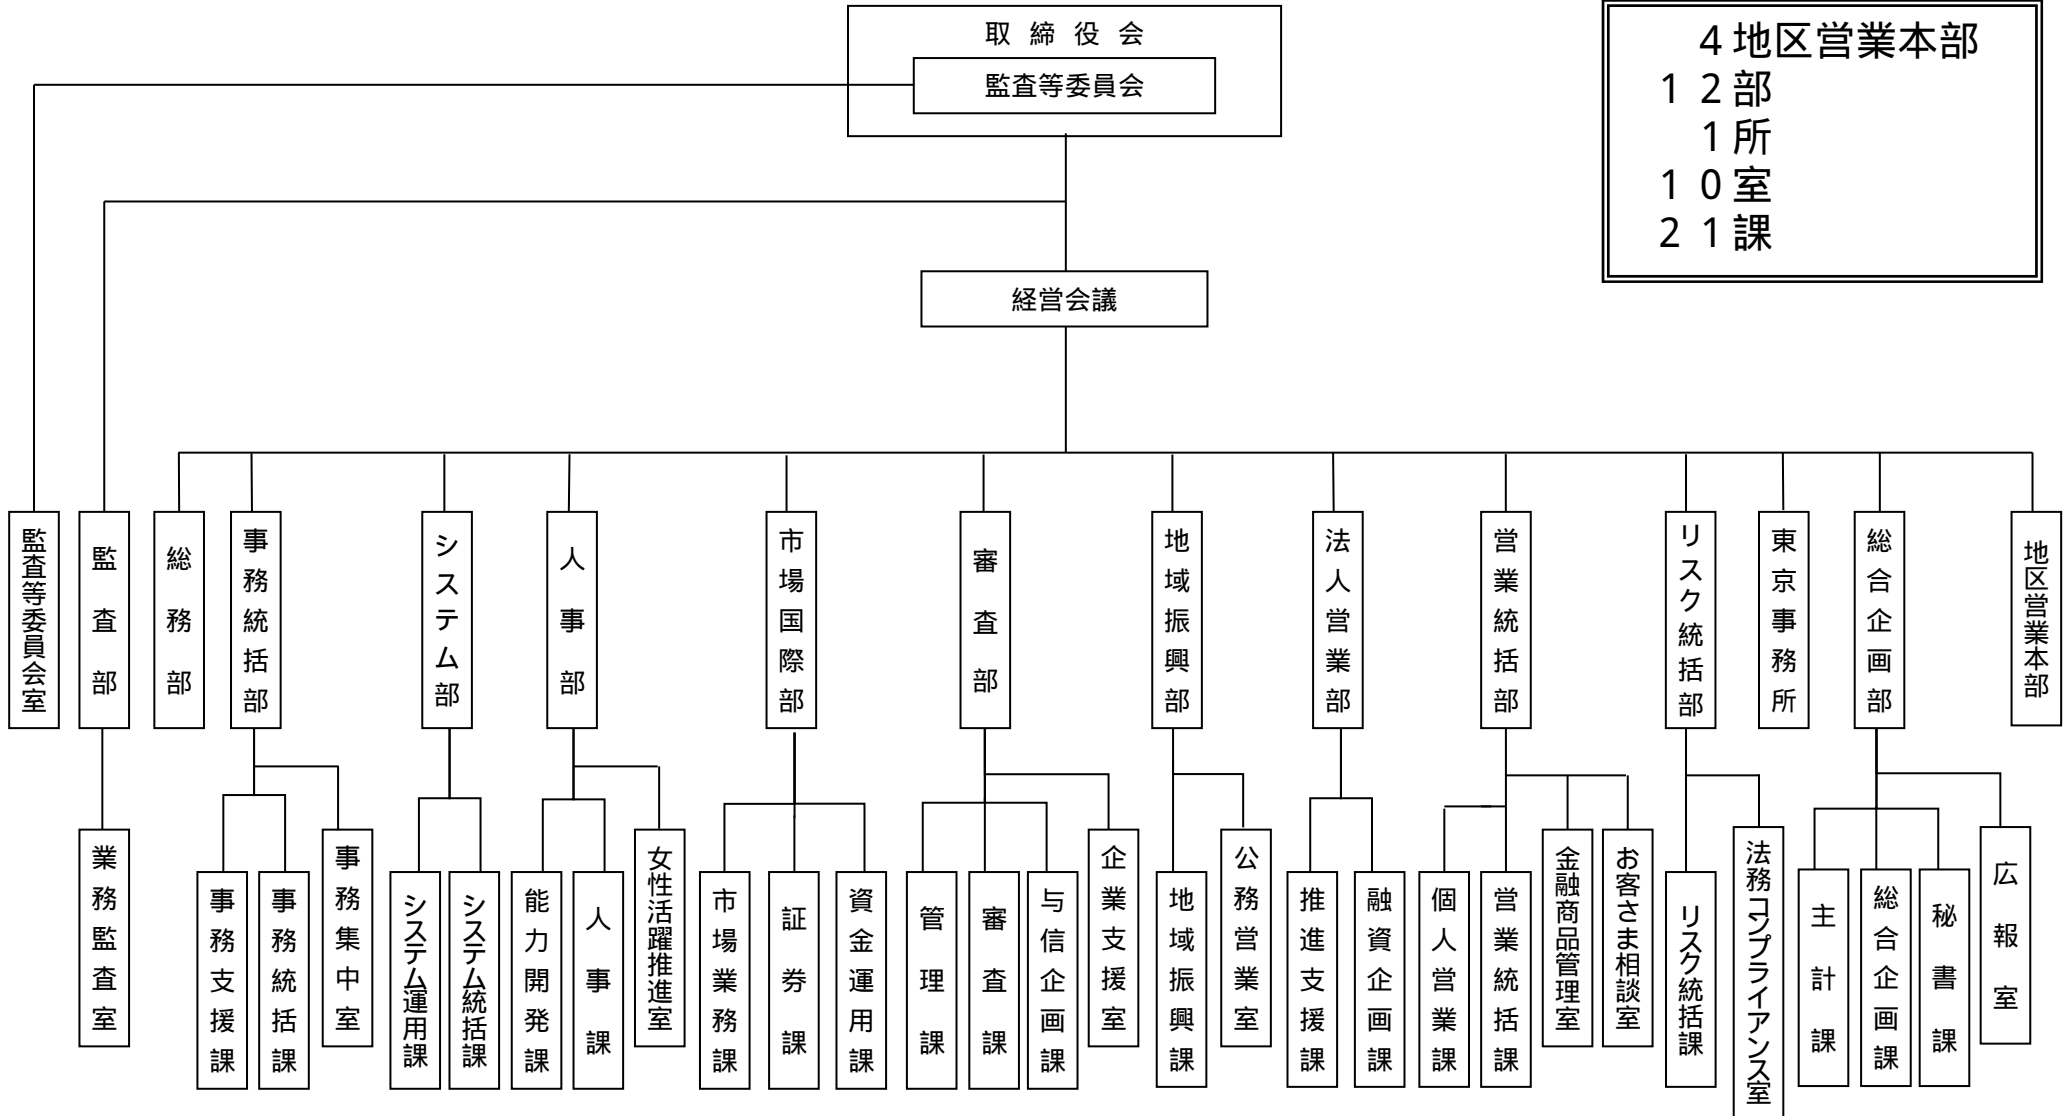

本部機構図

現行

4地区営業本部
12部
11所
10室
21課

改正後

(改正日：平成29年4月1日)

本部機構図

4地区営業本部
12部
1所
10室
22課