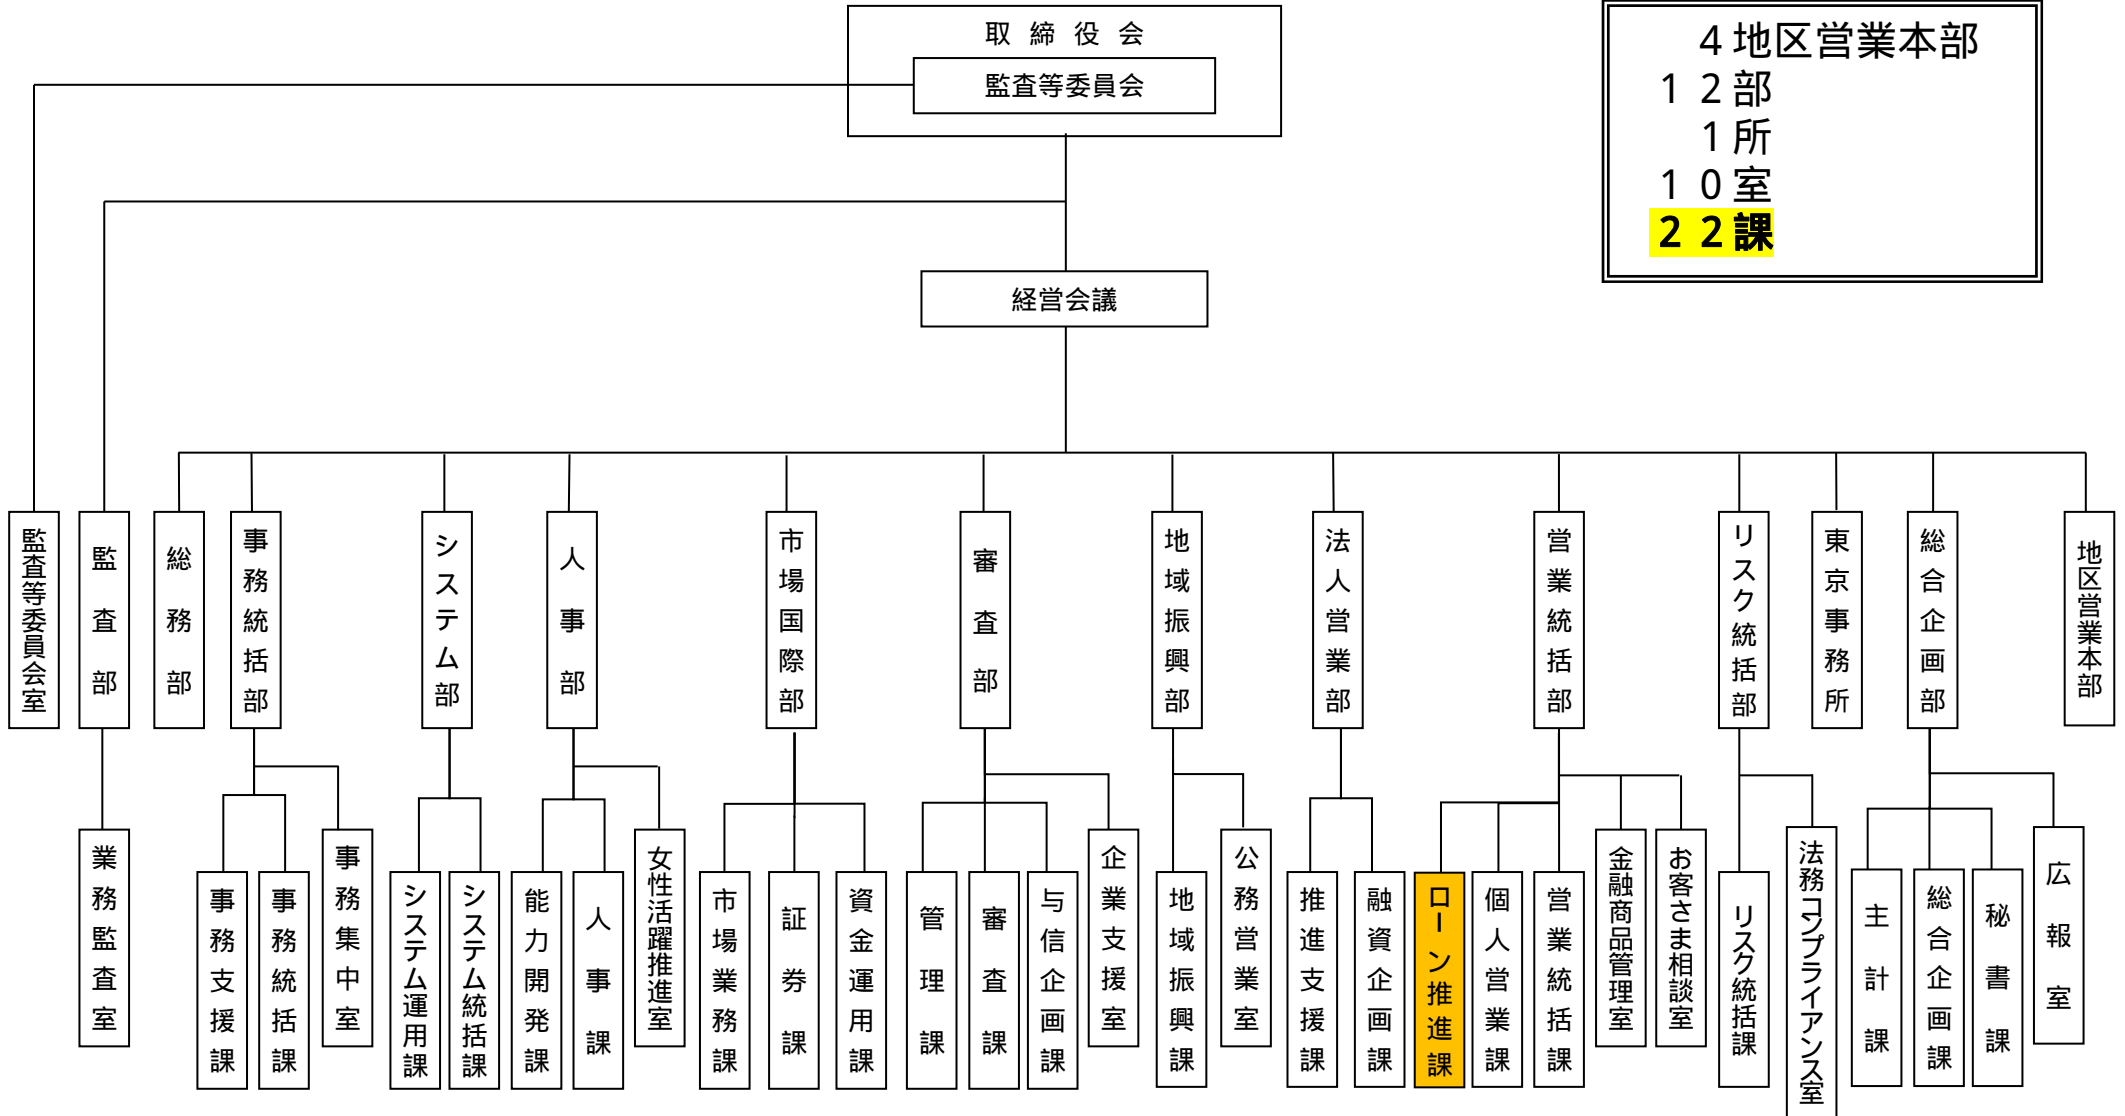

本部機構図

現行

4地区営業本部
12部
11所
10室
21課

改正後

(改正日：平成29年4月1日)

本部機構図

4地区営業本部
12部
1所
10室
22課