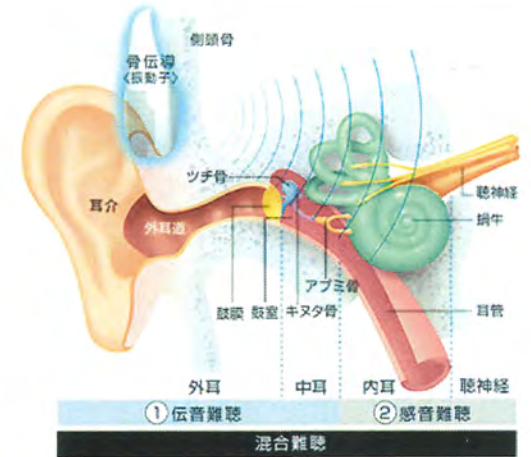

集音機付き骨伝導会話システム

聞こえない...

聞こえた！！

骨伝導ヘッドセット「VOCE-rable egg」を装着すると...

骨伝導ヘッドセット「VOCE-rable egg」

音量調整可能！
アンプ付きで高性能！
軽量で長時間の装着も安心です！

骨伝導の利点

骨伝導は、老化により発生する伝音難聴の場合でも音を聞き取ることができる可能性があります。

話者との距離が近い場合

集音マイク
MA700

骨伝導ヘッドセット
VOCE-rable egg L
(有線タイプ)

使用用途

- ・銀行受付
- ・調剤薬局
- ・市役所窓口
- ・筆談の代替
- ・補聴器の代替など

話者との距離が遠い場合

集音マイク
MA700

Bluetooth
レシーバ

骨伝導ヘッドセット
VOCE-rable egg BT
(Bluetoothタイプ)

使用用途

- ・テレビを見るとき
- ・音楽を聴くとき
- ・演説を聴くとき
- ・多人数での打合せなど