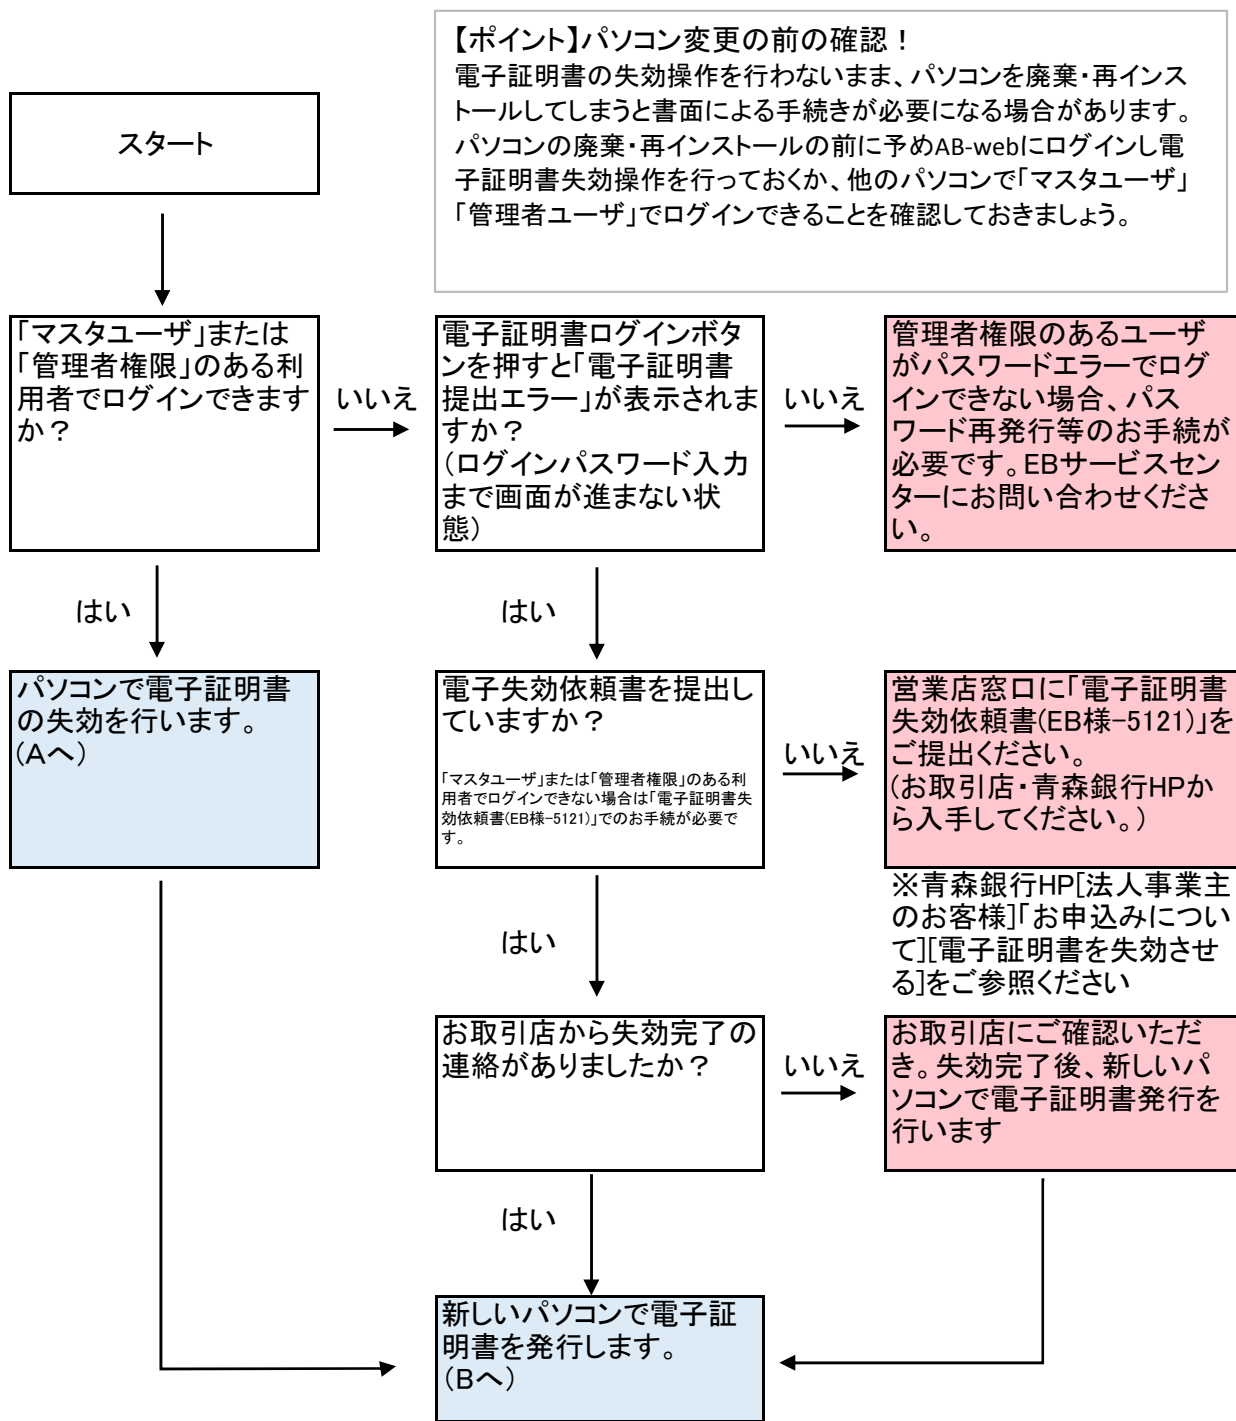

AB-web(電子証明書方式)パソコン変更ガイド

WindowsXPは2014年4月9日でメーカーサポートが終了しております。
 WindowsVistaは2017年4月11日でメーカーサポートが終了しております。
 Windows7は2020年2月にメーカーサポートが終了予定となっております。
 サポート終了により「セキュリティ上のリスク」がございますので、新しいOSを搭載したPCへの移行をお勧めします。