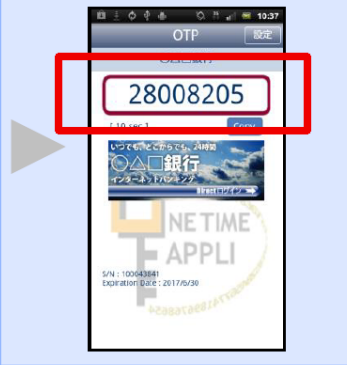

## OTPの表示確認

OTPアプリを起動してください。

画面上部に数字8桁のOTPが表示されていることを確認してください。